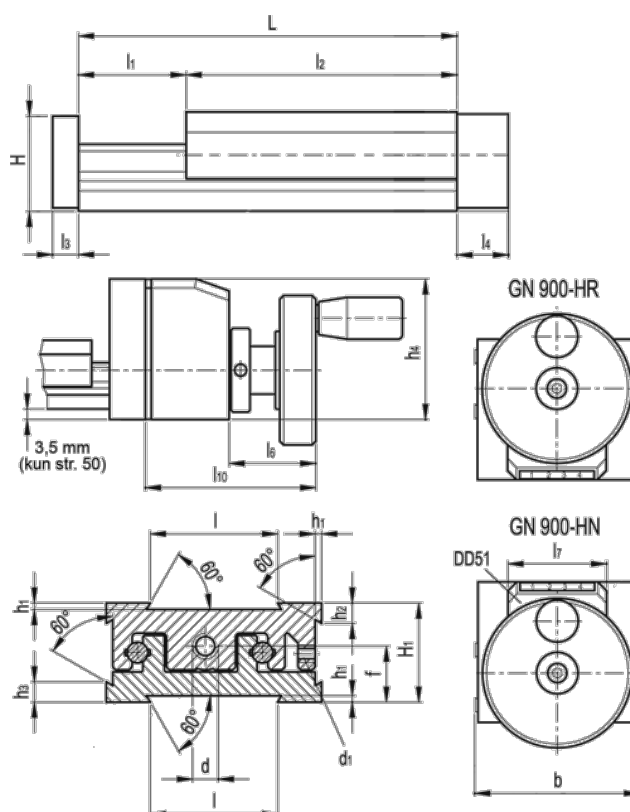

Varenummer: 20780031
 Beskrivelse: Justerbar slædeenhed
 GN 900-120-210-50-HR-1

Mål

b = 120	h3 = 13.8	l7 = 33
d = M10x1	h4 = 57	l10 = 75
d1 = M5	l = 80	
f = 26.3	L - l1 = 210-50	
H = 45.0	l2 = 160	
h1 = 2.0	l3 = 10	
H1 = 46	l4 = 18	
h2 = 13.8	l6 = 40	